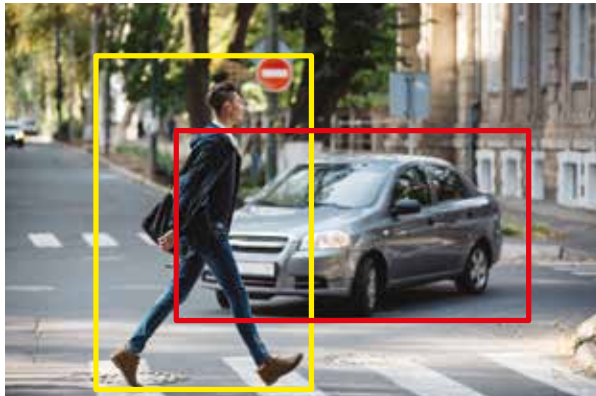

DEEP LEARNING:
CLASSIFICAZIONE UOMO / VEICOLO